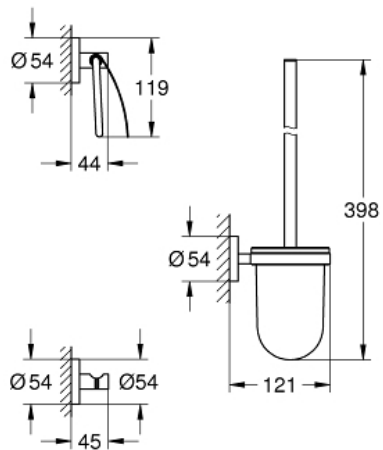

ESSENTIALS
WC-Set 3 in 1

Artikel 40407001

Pure Freude
an Wasser

GROHE

Produktbeschreibung:

ESSENTIALS
WC-Set 3 in 1

Spezifikation:

Material: Glas / Metall

bestehend aus:

Toilettenbürstengarnitur (40 374)

Bademantelhaken (40 364)

WC-Papierhalter, mit Deckel (40 367)

Verdeckte Befestigung

GROHE StarLight Oberfläche

Farbe:

□ 40407001 chrom