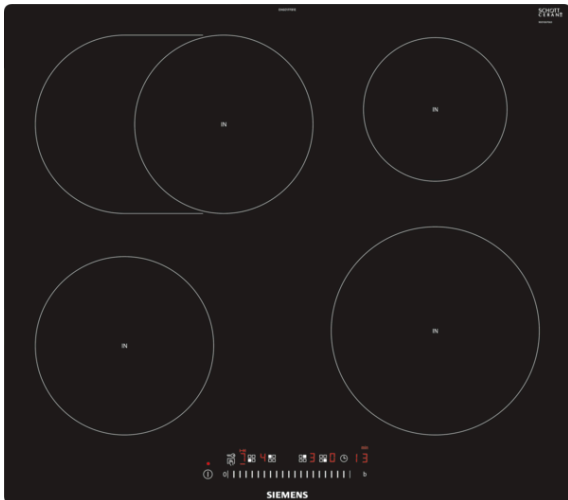

Produktinformation nach Verordnung (EU) Nr. 66/2014

Marke: Siemens						
Modellkennung: EH601FFB1E						
Art der Kochmulde: Elektro						
Anzahl der Kochzonen und Kochflächen: 4						
Energieverbrauch der Kochmulde: 170 Wh/kg						
	A	B	C	D	E	F
Heiztechnik	Induktions Heizung	Induktions Heizung	Induktions Heizung	Induktions Heizung		
Abmessungen: Kochzonendurchmesser in cm oder Kochflächenlänge und -breite in cm	18,0	18,0	14,5	21,0		
Energieverbrauch je Kochzone oder Kochfläche in Wh/kg	170,0	170,0	170,0	170,0		
Angaben gemäss EN 60350-2						

iQ300
EH601FFB1E
flächenbündiges Design
60 cm Induktions - Kochstelle,
Glaskeramik

Das Induktionskochfeld mit innovativen Features für mehr Flexibilität beim Kochen.

- ✓ Innovative Induktions-Technologie macht Kochen schneller, sauberer und sicherer.
- ✓ Kürzere Ankochzeiten mit bis zu 50% mehr Leistung dank powerBoost-Funktion.
- ✓ Platz auch für große Bräter dank zuschaltbarer Bräterzone.

Leistung und Größe:

- Kochzonen: 1 x Ø 180 mm, 1.8 kW (max. Powerstufe 3.1 kW)
Induktion; 1 x Ø 180 mm, 280 mm, 2 kW (max. Powerstufe 3.1 kW)
Induktion; 1 x Ø 145 mm, 1.4 kW (max. Powerstufe 2.2 kW)
Induktion; 1 x Ø 210 mm, 2.2 kW (max. Powerstufe 3.7 kW)
Induktion