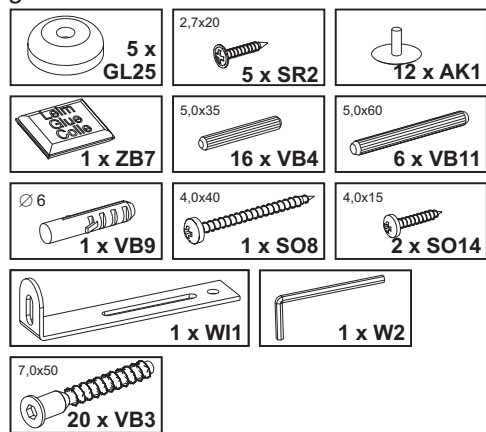

Montageanleitung
Assembly instructions
Instructions de montage
Instrucciones de montaje
Istruzioni per il montaggio
Инструкция для монтажа
Instrukcja montażu
Montážní návod
Návod na montáž
Szerelési utasítás
Инструкция за монтаж
Kurulum Talimatları
Navodilo za montažo
Montagehandleiding
A s e n n u s o h j e
Upute o montaži

MEGA 1
Art.-Nr. 248-001

Beschläge / fittings / Ferrures pour meubles / Herrajes / Guarnizioni / Железные оправы для мебели / Okucia / Kování / Kovanie / Vasalások / обков / Parçaları / okovje / Hang- en sluitwerk / helat / Obloge

Teile / article / Pièces / Piezas / Pezzi / части / Części / Díly / Diely / Alkatrészek / части / parçalar / dele / Onderdelen / osat / Dijelovi

B

C

7,0x50
4 x VB3

W2

2

D

1