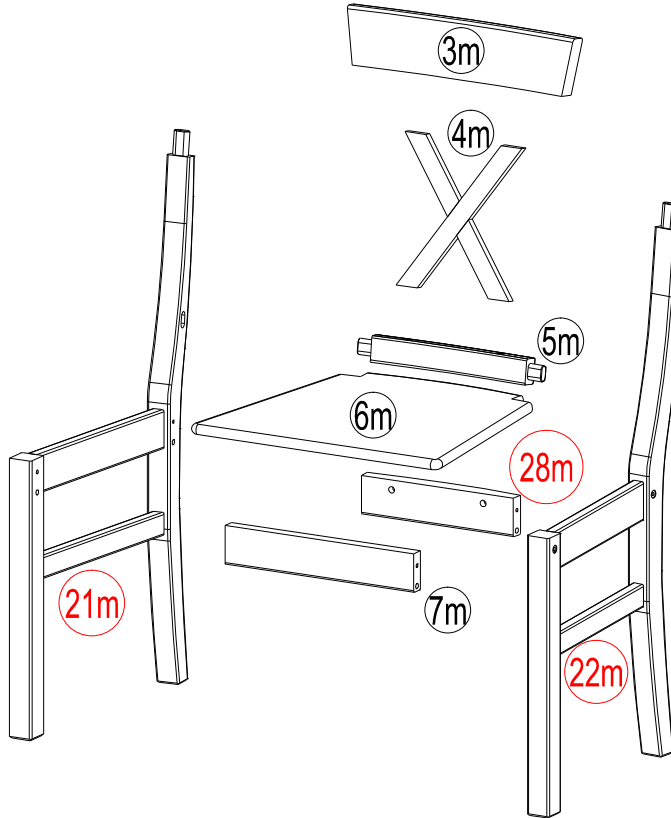

Art.nr. 1032041301

30 min

Achtung bei Reklamationen bitte den EAN rausschneiden und zurücksenden und die Montageanleitung beifügen

ASSEMBLY INSTRUCTION

1

2

3

4