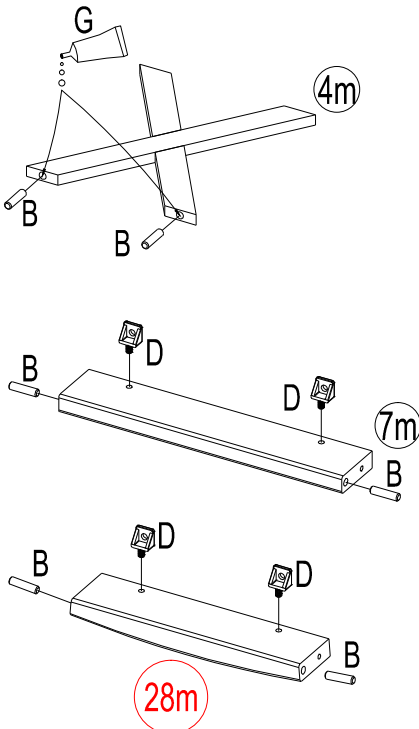

Art.nr. 1032041301

30 min

Achtung bei Reklamationen bitte den EAN rausschneiden und zurücksenden und die Montageanleitung beifügen

ASSEMBLY INSTRUCTION

1

2

3

4